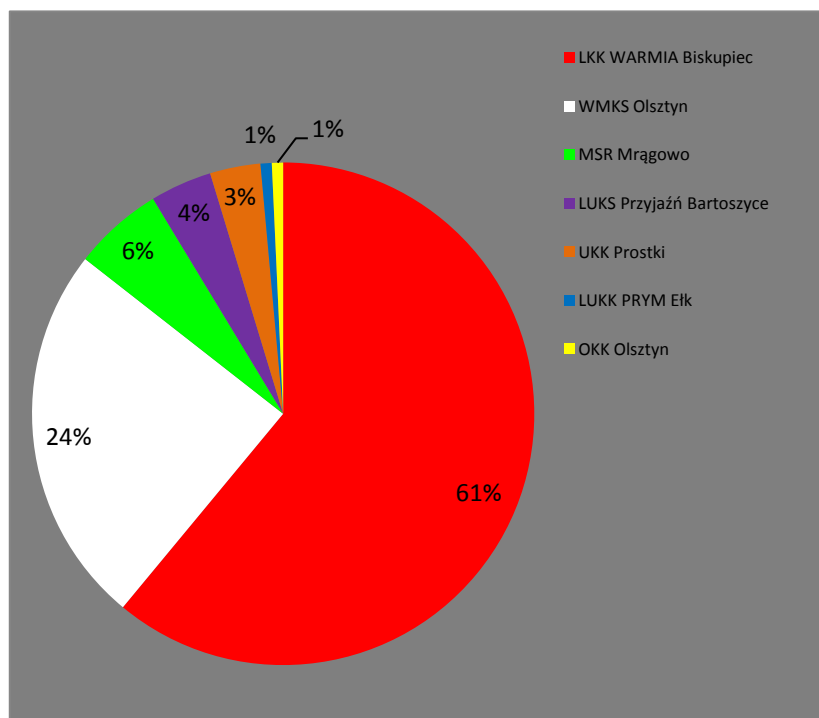

WYNIKI WSPÓŁZAWODNICTWA 2015

1.	Rekita	Szymon	94	m	LKK Warmia Biskupiec	2mmp	35,00	olsztyński	BISKUPIEC (WM)
2.	Jaskulska	Marta	0	k	LKK Warmia Biskupiec	4jmł	16,00	olsztyński	BISKUPIEC (WM)
3.	Kott	Konrad*2015	93	m	Warmińsko-Mazurski KS Olsztyn	2mmp	14,00	Olsztyn	OLSZTYN
4.	Kostrubski	Paweł	98	m	LKK Warmia Biskupiec	3jun	11,00	olsztyński	BISKUPIEC (WM)
5.	Burczak	Dawid	99	m	LKK Warmia Biskupiec	4jmł	9,00	olsztyński	BISKUPIEC (WM)
6.	Niedźwiecka	Kamila	1	k	Warmińsko-Mazurski KS Olsztyn	5mł	6,00	Olsztyn	OLSZTYN
7.	Łysak	Dawid	0	m	LKK Warmia Biskupiec	4jmł	5,00	olsztyński	BISKUPIEC (WM)
8.	Nalepa	Michał	99	m	MSR MCH Mrągowo	4jmł	4,00	mrągowski	MRĄGOWO
9.	Wieremiejczyk	Kamila	1	k	Warmińsko-Mazurski KS Olsztyn	5mł	4,00	Olsztyn	OLSZTYN
10.	Kmiotek	Klaudia	97	k	LKK Warmia Biskupiec	3jun	3,00	olsztyński	BISKUPIEC (WM)
11.	Ruszczyc	Klaudia	2	k	Warmińsko-Mazurski KS Olsztyn	5mł	3,00	Olsztyn	OLSZTYN
12.	Zysk	Natalia	98	k	MSR MCH Mrągowo	3jun	3,00	mrągowski	MRĄGOWO
13.	Chodań	Wiktor	2	m	LKK Warmia Biskupiec	5mł	2,00	olsztyński	BISKUPIEC (WM)
14.	Gryn	Szymon	1	m	UKK Prostki	5mł	2,00	ełcki	PROSTKI
15.	Kaczmarczyk	Natalia	2	k	Warmińsko-Mazurski KS Olsztyn	5mł	2,00	Olsztyn	OLSZTYN
16.	Laszczkowska	Patrycja	1	k	UKK Prostki	5mł	2,00	ełcki	PROSTKI
17.	Maliszewska	Natalia	1	k	LUKS Przyjaźń Bartoszyce	5mł	2,00	bartoszycki	BARTOSZYCE
18.	Przybylski	Dawid	99	m	Warmińsko-Mazurski KS Olsztyn	4jmł	2,00	Olsztyn	OLSZTYN
19.	Rabizo	Filip	2	m	LUKS Przyjaźń Bartoszyce	5mł	2,00	bartoszycki	BARTOSZYCE
20.	Fiedorowicz	Sebastian*2015	1	m	Warmińsko-Mazurski KS Olsztyn	5mł	1,50	Olsztyn	OLSZTYN
21.	Kmiotek	Krystian	1	m	LKK Warmia Biskupiec	5mł	1,50	olsztyński	BISKUPIEC (WM)
22.	Ruszczyc	Rafał	1	m	Warmińsko-Mazurski KS Olsztyn	5mł	1,50	Olsztyn	OLSZTYN
23.	Czamet	Sandra	2	k	LKK Warmia Biskupiec	5mł	1,00	olsztyński	BISKUPIEC (WM)
24.	Kamieniecka	Maria	99	k	MSR MCH Mrągowo	4jmł	1,00	mrągowski	MRĄGOWO
25.	Prawdzik	Patrycja	2	k	LUKK Prim Ełk	5mł	1,00	ełcki	EŁK
26.	Rosochacki	Dawid	2	m	nst.Warmińsko-Mazurskie	5mł	1,00	Olsztyn	OLSZTYN
27.	Stapel	Weronika	1	k	LUKS Przyjaźń Bartoszyce	5mł	1,00	bartoszycki	BARTOSZYCE
28.	Zduńczyk	Agata	2	k	Olsztyński Klub Kolarski	5mł	1,00	Olsztyn	OLSZTYN
29.	Budziszewski	Krzysztof	2	m	LKK Warmia Biskupiec	5mł	0,50	olsztyński	BISKUPIEC (WM)
30.	Gomoła	Szymon	1	m	LUKS Przyjaźń Bartoszyce	5mł	0,50	bartoszycki	BARTOSZYCE
31.	Sikorski	Adrian	1	m	UKK Prostki	5mł	0,50	ełcki	PROSTKI
32.	Wójcicki	Dominik	2	m	LKK Warmia Biskupiec	5mł	0,50	olsztyński	BISKUPIEC (WM)